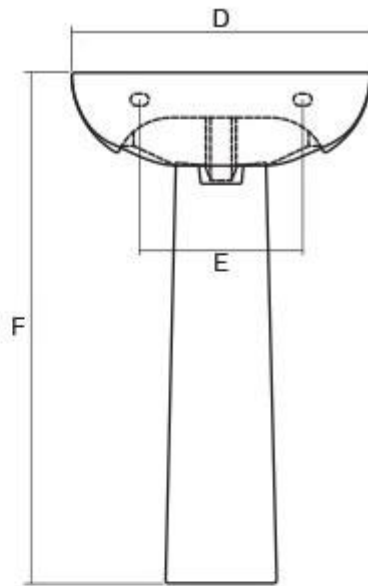

FEATURES

- Wall mounted sink
- 600mm

	500	600
A	195	200
B	180	190
C	275	275
D	500	595
E	270	275
F	845	865
G	75	75
H	455	480