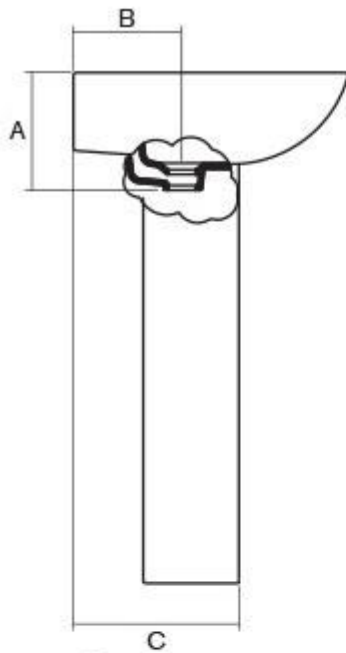

FEATURES

- Wall mounted sink
- 600mm

	500	600
A	195	200
B	180	190
C	275	275
D	500	595
E	270	275
F	845	865
G	75	75
H	455	480