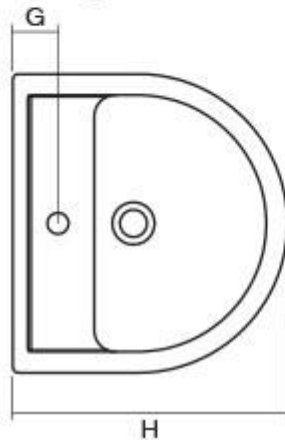

FEATURES

- Wall mounted sink
- 600mm

	500	600
A	195	200
B	180	190
C	275	275
D	500	595
E	270	275
F	845	865
G	75	75
H	455	480